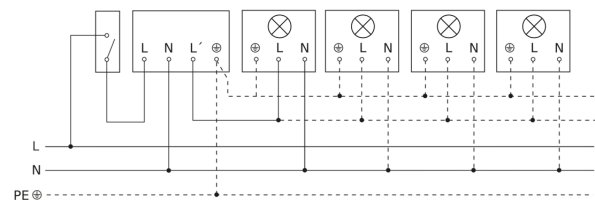

Toebehoren

EAN 4007841 630119

Hoekwandhouder 01

Registratiebereik

Mogelijke montagehoogte: 1,80 m - 4,00 m
Oranje: radiaal
Zwart: tangentiaal

Maten

Lamp zonder aanwezige nuldraad

Lamp met aanwezige nuldraad

Aansluiting met serieschakelaar voor handschakeling en automatische werking

Schakelschema Aansluiting via een wisselschakelaar voor continu en automatisch bedrijf