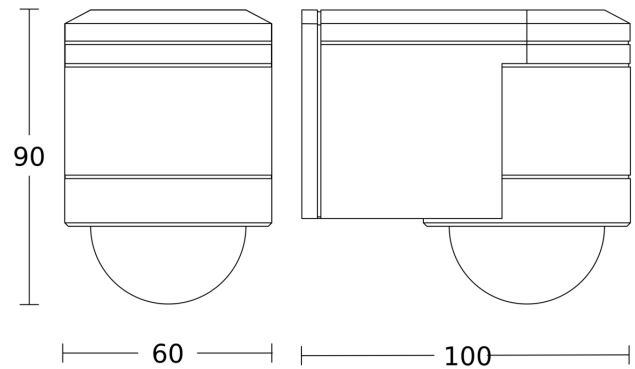

Technische gegevens

Afmetingen (L x B x H)	100 x 60 x 90 mm	Led-lampen > 2 W < 8 W	175 W
Fabrieksgarantie	3 jaar	Led-lampen > 8 W	350 W
Instellingen via	Potentiometers	Capacitieve belasting in μF	132 μF
Met afstandsbediening	Nee	Technologie, sensoren	passief infrarood, Lichtsensor
Variante	zwart	Montagehoogte	1,80 – 4,00 m
VPE1, EAN	4007841602710	Montagehoogte max.	4,00 m
Uitvoering	Bewegingsmelder	Optimale montagehoogte	2 m
Toepassing, plaats	Binnen, Buiten	Registratiehoek	240 °
Toepassing, ruimte	Buiten, entree, rondom het huis, terras / balkon, tuin & oprit	Openingshoek	180 °
kleur	zwart	Onderkruipbescherming	Ja
Kleur, RAL	9005	verkleining van de registratiehoek per segment mogelijk	Ja
Incl. hoekwandhouder	Ja	Elektronische instelling	Nee
Montageplaats	wand, hoek	Mechanische instelling	Nee
Montage	Op de muur, Wand, hoek	Reikwijdte radiaal	r = 5 m (52 m ²)
Bescherming	IP54	Reikwijdte tangential	r = 12 m (302 m ²)
Beschermingsklasse	II	schakelzones	276 schakelzones
Omgevingstemperatuur	van -20 tot 50 °C	Schemerinstelling	2 – 2000 lx

Toebehoren

EAN 4007841 630119

Hoekwandhouder 01

Registratiebereik

Mogelijke montagehoogte: 1,80 m - 4,00 m
Oranje: radiaal
Zwart: tangentiaal

Maten

Lamp zonder aanwezige nuldraad

Lamp met aanwezige nuldraad