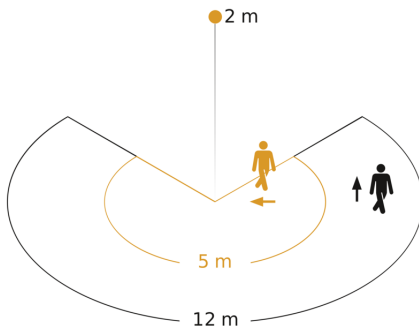

Registratiebereik